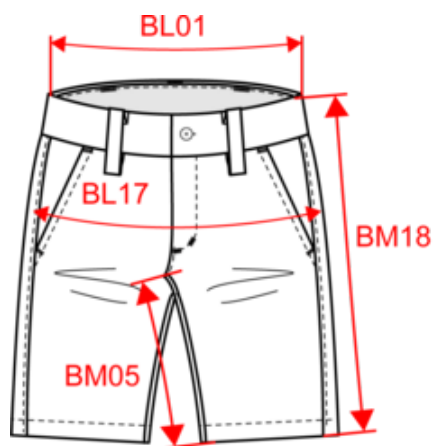

26 UK (36 FR) 28 UK (38 FR) 30 UK (40 FR) 32 UK (42 FR) 34 UK (44 FR) 36 UK (46 FR) 38 UK (48 FR) 40 UK (50 FR) 42 UK (52 FR) 44 UK (54 FR)

160 g/m²

More information

Logistic

1

20

CN - China
VN - Viet Nam

Customs code

62034390

Also available in version

PA150

PA149

Men's Bermuda shorts

Dimensions (cm)

Measurements in cm	36 FR	38 FR	40 FR	42 FR	44 FR	46 FR	48 FR	50 FR	52 FR	54 FR
BL01 - 1/2 waist width (buttoned up and front band over back band)	38.50	40.50	42.50	44.50	46.50	49.00	51.50	54.00	56.50	59.00
BL17 - 1/2 hip width (measured parallel to waistband)	46.50	48.50	50.50	52.50	54.50	56.50	58.50	60.50	62.50	64.50
BM18 - Side length (waistband included)	45.00	45.75	46.50	47.25	48.00	48.75	49.50	50.25	51.00	51.75

Logistic  1  20

Sizes	Width (cm)	Height (cm)	Length (cm)	Net weight (kg)	Gross weight (kg)	Pieces/Box	Pieces/Bundle
36 FR	40.00000	13.00000	60.00000	3.60000	4.60000	20	0
38 FR	40.00000	13.00000	60.00000	3.80000	4.80000	20	0
40 FR	40.00000	13.00000	60.00000	4.00000	5.00000	20	0
42 FR	40.00000	13.00000	60.00000	4.20000	5.20000	20	0
44 FR	40.00000	13.00000	60.00000	4.40000	5.40000	20	0
46 FR	40.00000	13.00000	60.00000	4.50000	5.50000	20	0
48 FR	40.00000	13.00000	60.00000	4.60000	5.60000	20	0
50 FR	40.00000	13.00000	60.00000	4.80000	5.80000	20	0
52 FR	40.00000	13.00000	60.00000	5.00000	6.00000	20	0
54 FR	40.00000	13.00000	60.00000	5.20000	6.20000	20	0

Taille fabricant	Pays-Bas	Italie	Portugal	Espagne	Royaume-Uni	Allemagne
36 FR	42 NL	40 IT	36 PT	36 ES	26 UK	42 DE
38 FR	44 NL	42 IT	38 PT	38 ES	28 UK	44 DE
40 FR	46 NL	44 IT	40 PT	40 ES	30 UK	46 DE
42 FR	48 NL	46 IT	42 PT	42 ES	32 UK	48 DE
44 FR	50 NL	48 IT	44 PT	44 ES	34 UK	50 DE
46 FR	52 NL	50 IT	46 PT	46 ES	36 UK	52 DE
48 FR	54 NL	52 IT	48 PT	48 ES	38 UK	54 DE
50 FR	56 NL	54 IT	50 PT	50 ES	40 UK	56 DE
52 FR	58 NL	56 IT	52 PT	52 ES	42 UK	58 DE
54 FR	60 NL	58 IT	54 PT	54 ES	44 UK	60 DE