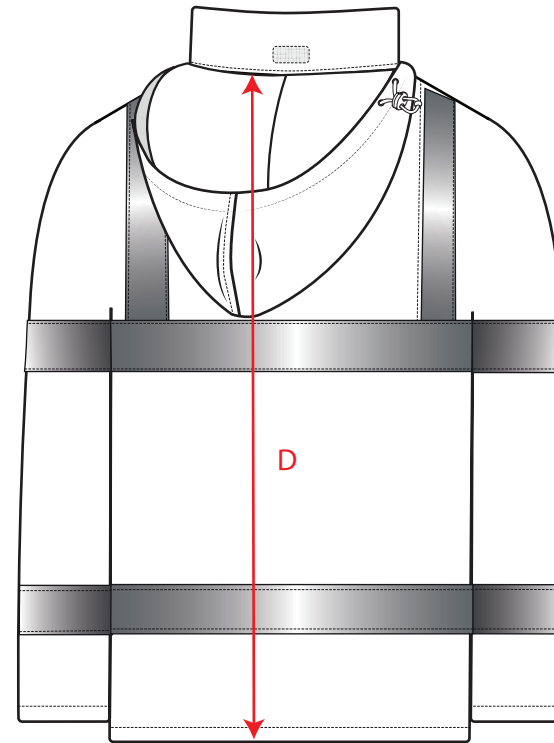

STYLE NO: S160

DESCRIPTION: Hi Vis Lite Traffic Jacket

Measurements														
To Fit Chest	XS	S	M	L	XL	XXL	3XL	4XL	5XL	6XL	7XI	8XL	TOL	
	80-88	92-96	100-104	108-112	116-124	128-132	136-140	144-148	152-160	164-172				
Jacket Chest	A	102	110	118	126	134	142	150	158	170	182	194	206	1.5
Hem	B	102	110	118	126	134	142	150	158	170	182	194	206	1.5
Collar to Cuff	C	76.5	77.5	78.5	79.5	80.5	81.5	82.5	83.5	84.5	85.5	86.5	87.5	1
Centre Back to Hem	D	81	82	83	84	85	86	87	88	89	90	91	92	1