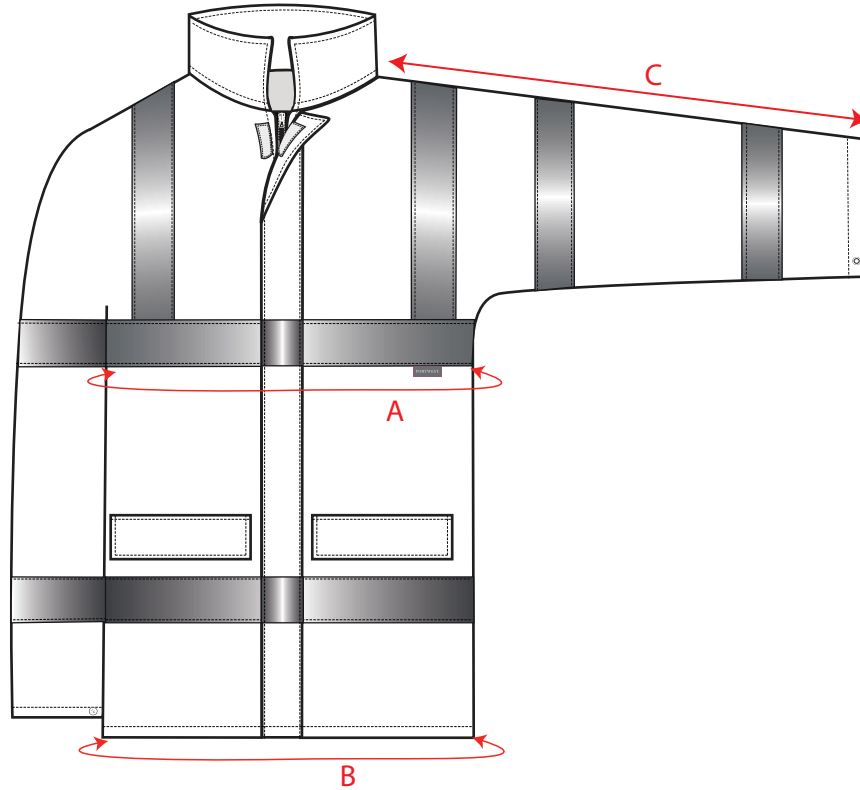

STYLE NO: S160

DESCRIPTION: Hi Vis Lite Traffic Jacket

Measurements														
To Fit Chest	XS	S	M	L	XL	XXL	3XL	4XL	5XL	6XL	7XI	8XL	TOL	
	80-88	92-96	100-104	108-112	116-124	128-132	136-140	144-148	152-160	164-172				
Jacket Chest	A	102	110	118	126	134	142	150	158	170	182	194	206	1.5
Hem	B	102	110	118	126	134	142	150	158	170	182	194	206	1.5
Collar to Cuff	C	76.5	77.5	78.5	79.5	80.5	81.5	82.5	83.5	84.5	85.5	86.5	87.5	1
Centre Back to Hem	D	81	82	83	84	85	86	87	88	89	90	91	92	1