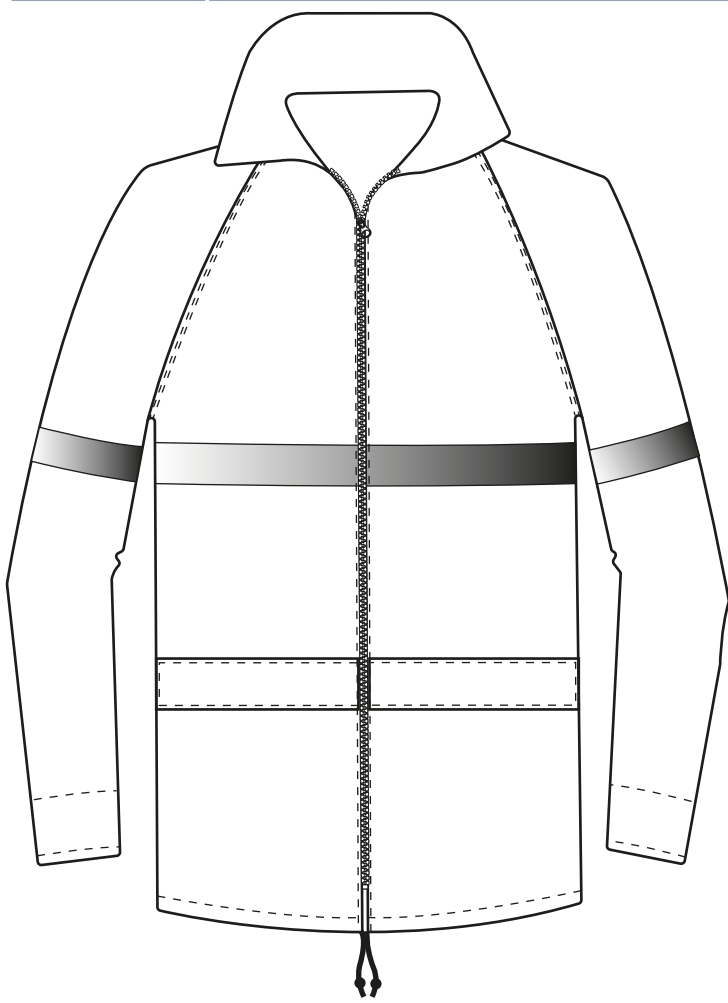

PORTWEST®

STYLE **F440**
NO:

DESCRIPTION: **Classic Iona Rain Jacket**

		S	M	L	XL	2XL	3XL
To fit chest		92-96	100-104	108-112	116-124	128-132	136-140
Jacket Chest	A	110	118	126	138	146	154
Hem	B	110	118	126	138	146	154
Nape to Hem	C	76	77	78	80	81	83