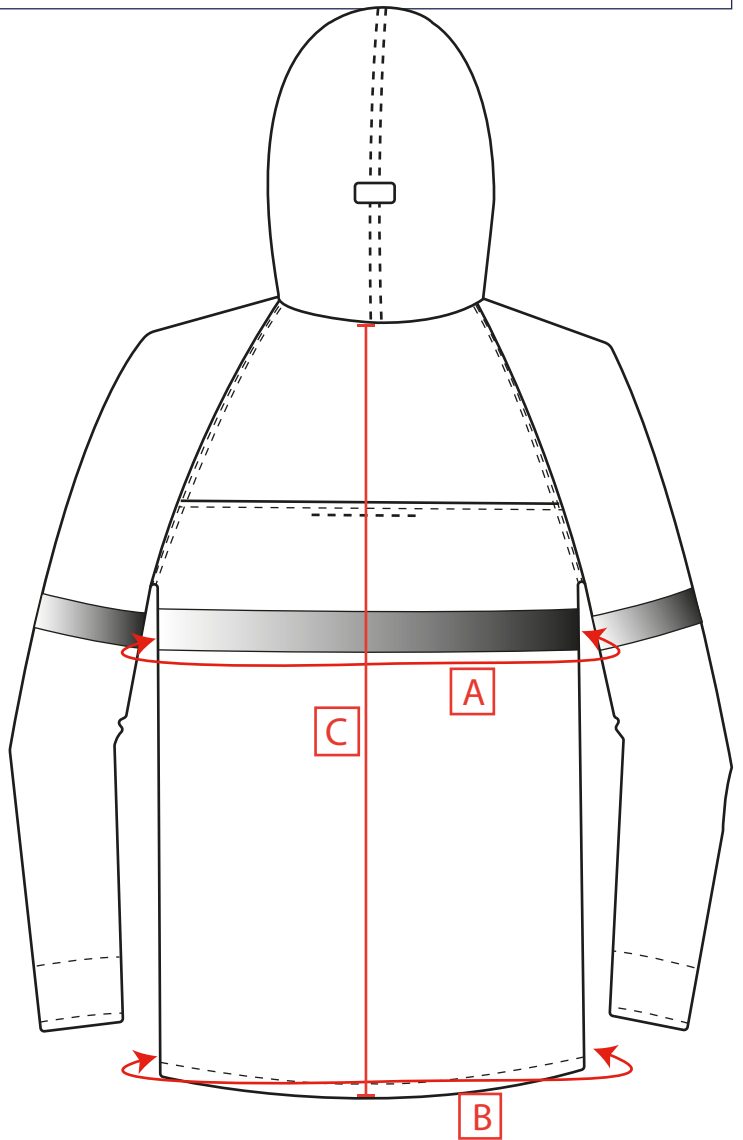

PORTWEST®

STYLE **F440**
NO:

DESCRIPTION: **Classic Iona Rain Jacket**

		S	M	L	XL	2XL	3XL
To fit chest		92-96	100-104	108-112	116-124	128-132	136-140
Jacket Chest	A	110	118	126	138	146	154
Hem	B	110	118	126	138	146	154
Nape to Hem	C	76	77	78	80	81	83