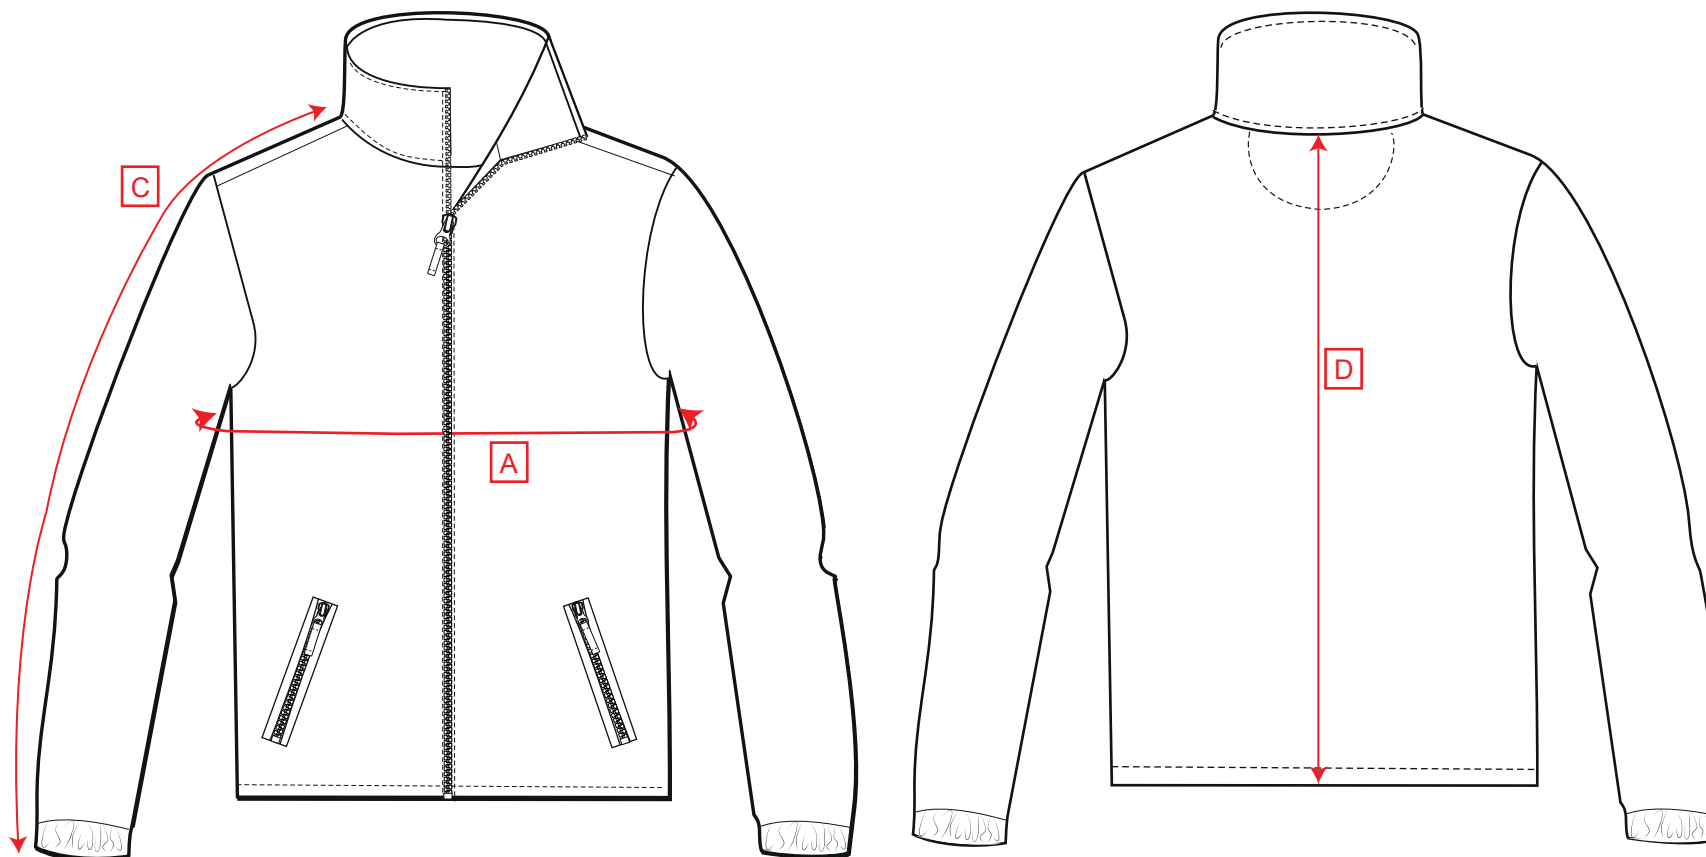

STYLE NO: F205

DESCRIPTION: Aran Fleece

	Code	XS	Small	Medium	Large	Xlarge	XXL	3XI	4XI	5XI
To Fit Chest		80-88	92-96	100-104	108-112	116-124	128-132	136-140	144-148	152-160
<b>Chest</b>	<b>A</b>	98	106	114	122	130	138	146	154	162
<b>Collar to Cuff</b>	<b>C</b>	79	80	81	82	83	84	85	86	87
<b>Nape to Hem</b>	<b>D</b>	74	74	74	74	76	76	76	78	78