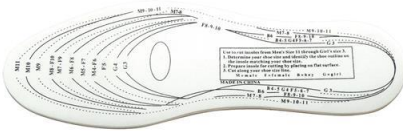

# Traagschuim Binnenzool

**Kleuren**

<b>Merksnaam</b>	Portwest
<b>Artikelcode</b>	FC87
<b>Sekse</b>	Uniseks
<b>Maten</b>	one size
<b>Materiaal</b>	Memory foam, EVA
<b>HS-Code</b>	6406905090
<b>Made in</b>	CHINA
<b>Polybag/box</b>	50/100

## Omschrijving

Ergonomisch ontworpen binnenzool die zich vormt naar de individuele vorm van de voet. Zorgt voor comfort gedurende de gehele dag en ondersteunt. Op maat te maken voor perfecte pasvorm.

- 10mm dikte
- De ergonomisch ontworpen binnenzool vormt zich naar de voet van het individu
- Zorgt voor dagelijks comfort en ondersteuning
- Op maat knippen voor de perfecte pasvorm
- Retailverpakking geschikt voor retailverkoop